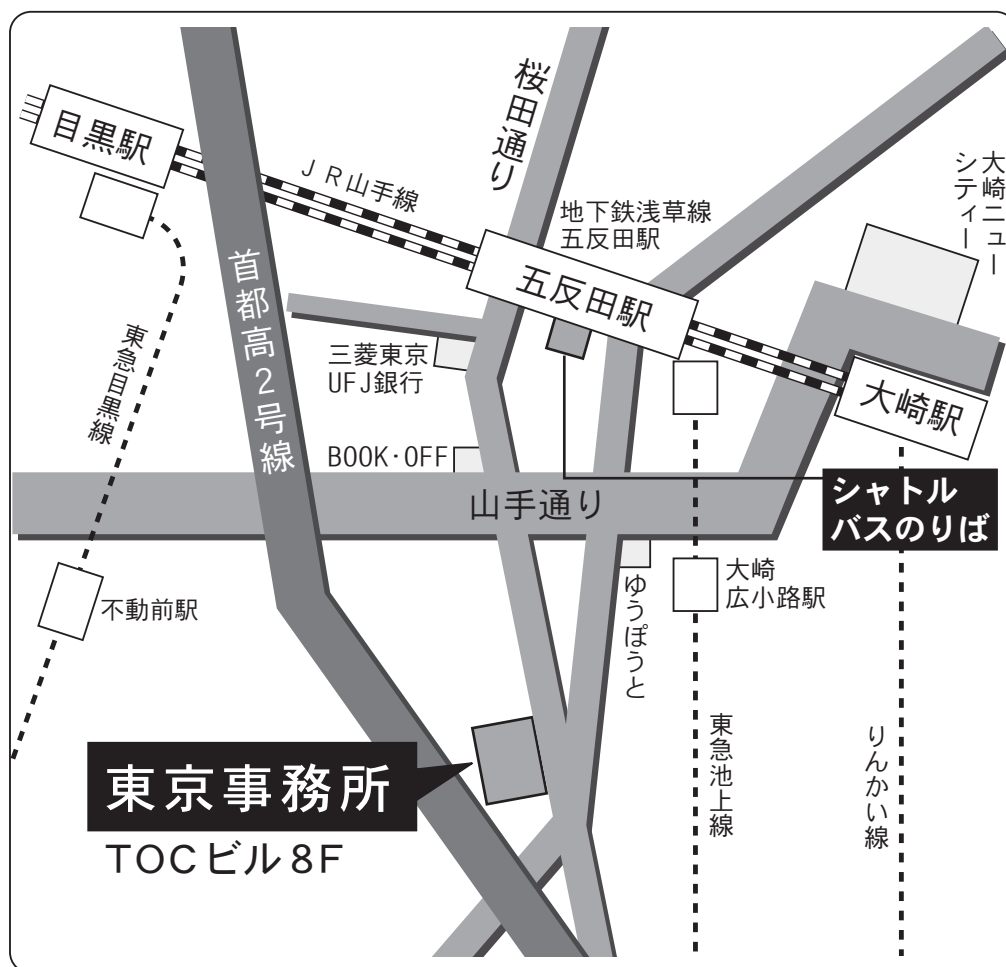

全柔協東京事務所

〒141-0031 東京都品川区西五反田7-22-17 TOCビル8F

TEL 03-5745-9030(代) FAX 03-3490-8300

Google マップ

<アクセス>

☆五反田駅西口野村證券前より無料シャトルバス（TOCエクスプレス）を運行。

【約8分間隔】 土日祝日・年末年始・旧盆期間運休

☆JR山手線・都営浅草線「五反田駅」より徒歩8分

・東急池上線「大崎広小路駅」より徒歩5分・東急目黒線「不動前駅」より徒歩6分

TOCエクスプレス運行時刻表

TOCビル←→五反田間無料シャトルバス

五反田駅発（TOC行）

8	00	16	30	38	46	54		
9	02	10	18	26	34	42	50	58
10	06	14	22	30	38	46	54	
11	02	10	18	26	34	42	50	58
12	06	14	22	30	38	46	54	
13	02	10	18	26	34	42	50	58
14	06	14	22	30	38	46	54	
15	02	10	18	26	34	42	50	58
16	06	14	22	30	38	46	54	
17	02	10	18	26	34	42	50	58
18	06	14	22	30	38	46	54	
19	02	10	18		35		50	
20								

TOC発（五反田駅）

8	10	32	40	48	56			
9	04	12	20	28	36	44	52	
10	00	08	16	24	32	40	48	56
11	04	12	20	28	36	44	52	
12	00	08	16	24	32	40	48	56
13	04	12	20	28	36	44	52	
14	00	08	16	24	32	40	48	56
15	04	12	20	28	36	44	52	
16	00	08	16	24	32	40	48	56
17	04	12	20	28	36	44	52	
18	00	08	16	24	32	40	48	56
19	04	12	19	30	45			
20	00							